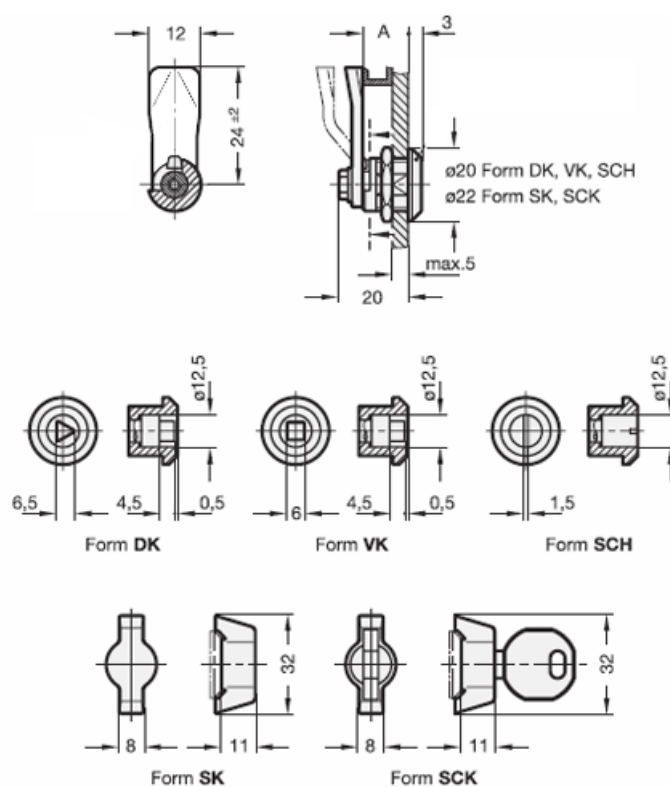

Varenummer: 201588012
Beskrivelse: E+G Låseelement
GN 115.1-SCH-13,5

Mål

A = 13,5